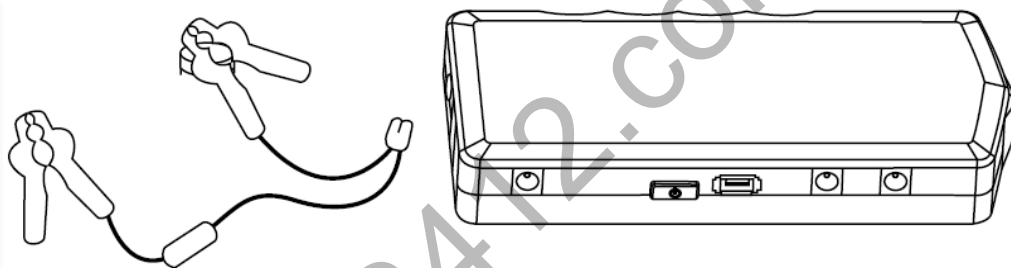

2. Если вы находитесь в машине подключите зарядное устройство к порту входа 13В 1А Jump Starter и вставьте другой конец переходника в автомобильный прикуриватель.

Запуск двигателя автомобиля

1. Подсоедините адаптер «крокодилы» к аккумулятору автомобиля (красная клемма – анод (+), черная клемма – катод (-)).

2. Вставьте другой конец адаптера «крокодилы» в выход устройства для запуска автомобильного аккумулятора 12В.

3. Поверните ключ в положение ВКЛ в замке зажигания и заведите автомобиль.

4. После того, как автомобиль завелся, аккуратно выньте адаптер из пускового устройства.