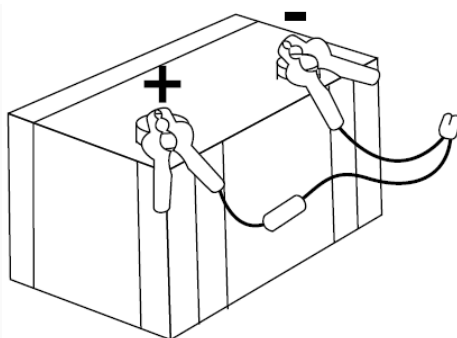

Пусковое устройство "Jump Starter"

15000 mAh

Инструкция по применению устройства

Зарядка пускового инвертора

1. Подключите зарядное устройство к порту входа 13В 1А и после чего включите зарядное устройство в розетку 220В.

2. Если вы находитесь в машине подключите зарядное устройство к порту входа 13В 1А Jump Starter и вставьте другой конец переходника в автомобильный прикуриватель.

Запуск двигателя автомобиля

1. Подсоедините адаптер «крокодилы» к аккумулятору автомобиля (красная клемма – анод (+), черная клемма – катод (-)).

2. Вставьте другой конец адаптера «крокодилы» в выход устройства для запуска автомобильного аккумулятора 12В.

3. Поверните ключ в положение ВКЛ в замке зажигания и заведите автомобиль.

4. После того, как автомобиль завелся, аккуратно выньте адаптер из пускового устройства.