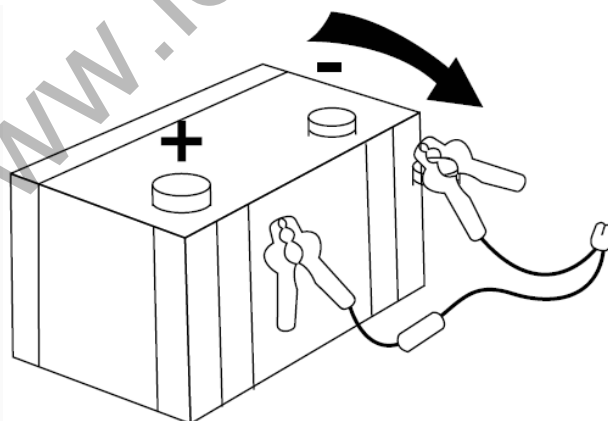

Использование пускового инвертора, как Power Bank для других портативных электронных устройств

1. Выберите адаптер, подходящий для Вашего устройства.
2. Подсоедините кабель к Вашему устройству и вставьте в пусковой инвертор Jump Starter.