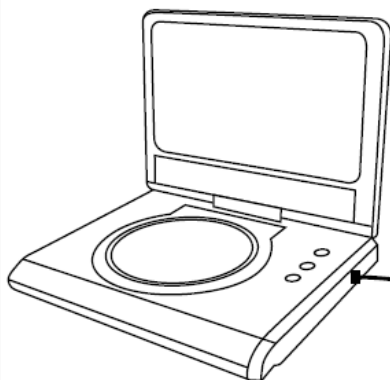

Чтобы подключить портативный DVD, выберите вход 12В. Во время зарядки плеера Вы также сможете посмотреть фильмы.