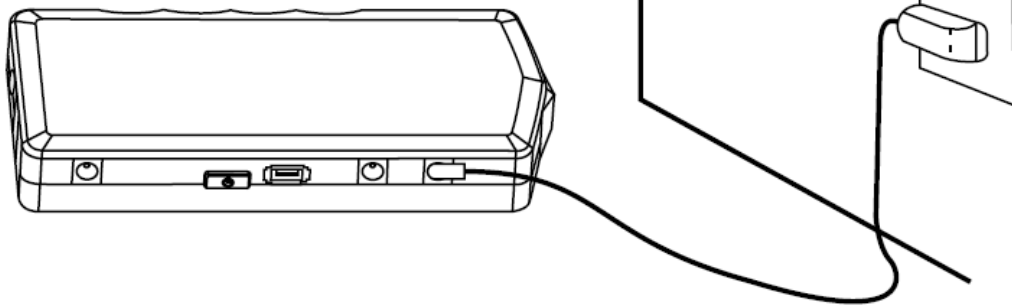

Пусковое устройство "Jump Starter"

15000 mAh

Инструкция по применению устройства

Зарядка пускового инвертора

1. Подключите зарядное устройство к порту входа 13В 1А и после чего включите зарядное устройство в розетку 220В.

2. Если вы находитесь в машине подключите зарядное устройство к порту входа 13В 1А Jump Starter и вставьте другой конец переходника в автомобильный прикуриватель.

Запуск двигателя автомобиля

1. Подсоедините адаптер «крокодилы» к аккумулятору автомобиля (красная клемма – анод (+), черная клемма – катод (-)).