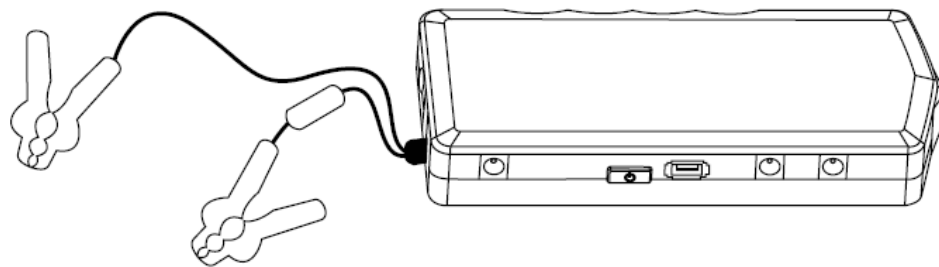

2. Если вы находитесь в машине подключите зарядное устройство к порту входа 13В 1А Jump Starter и вставьте другой конец переходника в автомобильный прикуриватель.

Запуск двигателя автомобиля

1. Подсоедините адаптер «крокодилы» к аккумулятору автомобиля (красная клемма – анод (+), черная клемма – катод (-)).

2. Вставьте другой конец адаптера «крокодилы» в выход устройства для запуска автомобильного аккумулятора 12В.

3. Поверните ключ в положение ВКЛ в замке зажигания и заведите автомобиль.

4. После того, как автомобиль завелся, аккуратно выньте адаптер из пускового устройства.