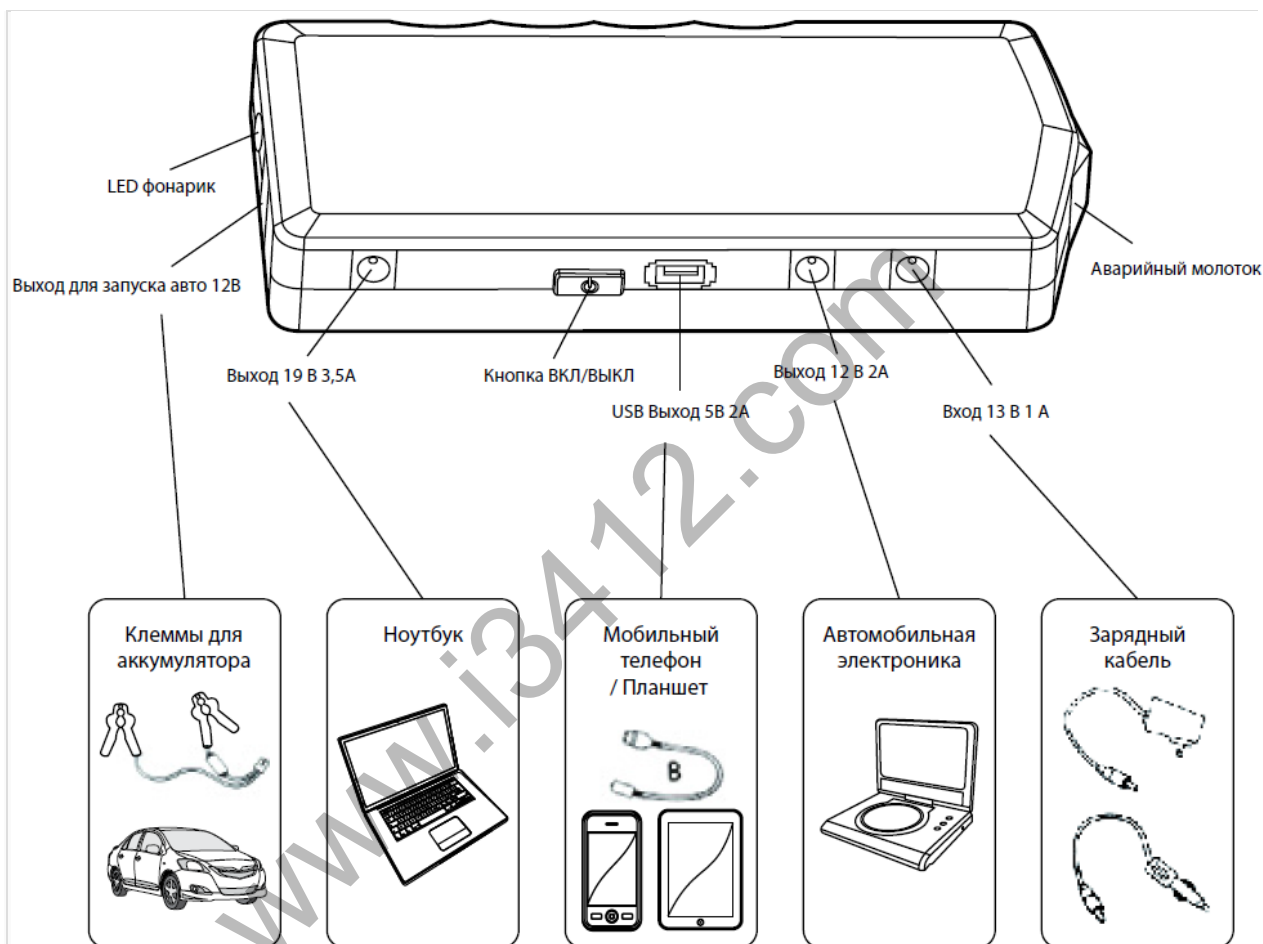

Пусковое устройство "Jump Starter"

15000 mAh

Инструкция по применению устройства

Зарядка пускового инвертора

1. Подключите зарядное устройство к порту входа 13В 1А и после чего включите зарядное устройство в розетку 220В.

2. Если вы находитесь в машине подключите зарядное устройство к порту входа 13В 1А Jump Starter и вставьте другой конец переходника в автомобильный прикуриватель.

Запуск двигателя автомобиля

1. Подсоедините адаптер «крокодилы» к аккумулятору автомобиля (красная клемма – анод (+), черная клемма – катод (-)).