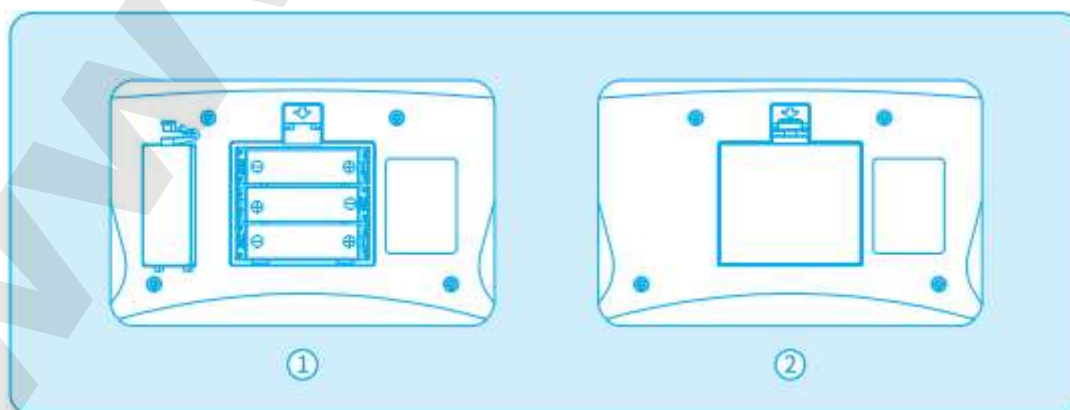

Комплект поставки

Начало работы

Для начала работы глобуса необходимо установить три батарейки типоразмера AA. Откройте крышку отсека для батареек, установите батарейки, соблюдая полярность, затем закройте крышку обратно.