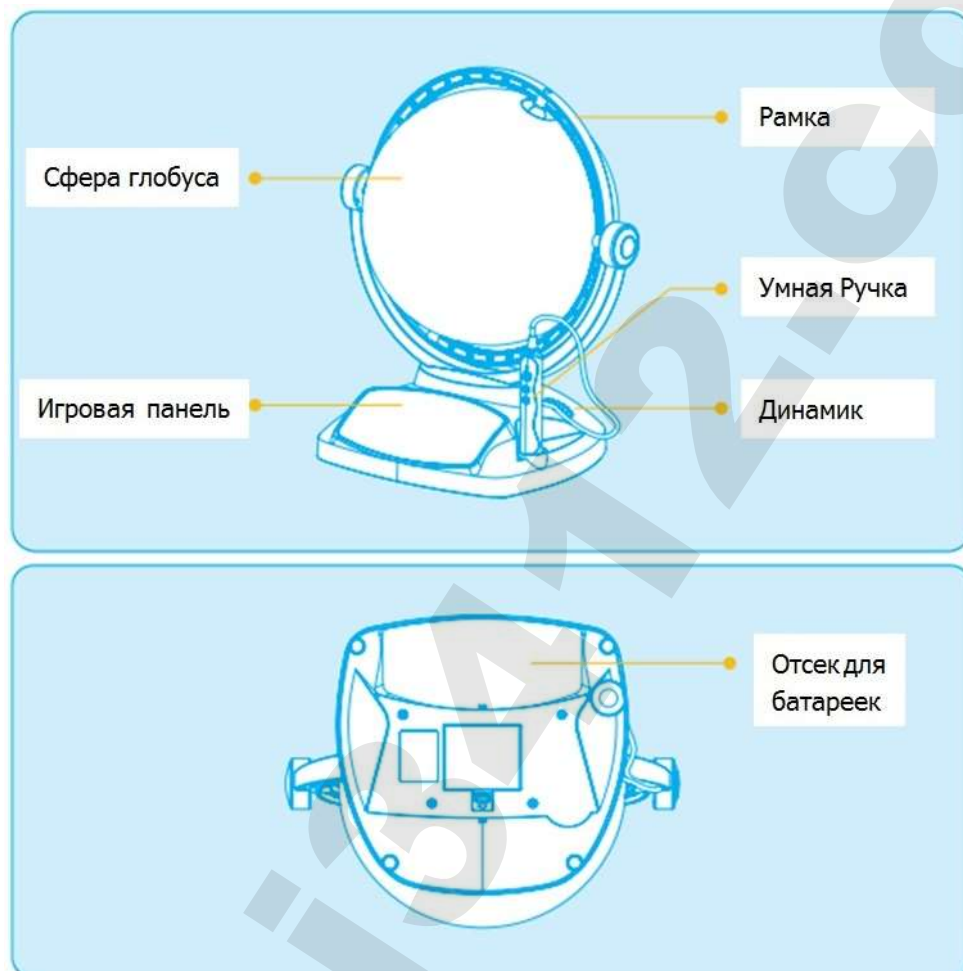

Комплект поставки

Начало работы

Для начала работы глобуса необходимо установить три батарейки типоразмера AA. Откройте крышку отсека для батареек, установите батарейки, соблюдая полярность, затем закройте крышку обратно.