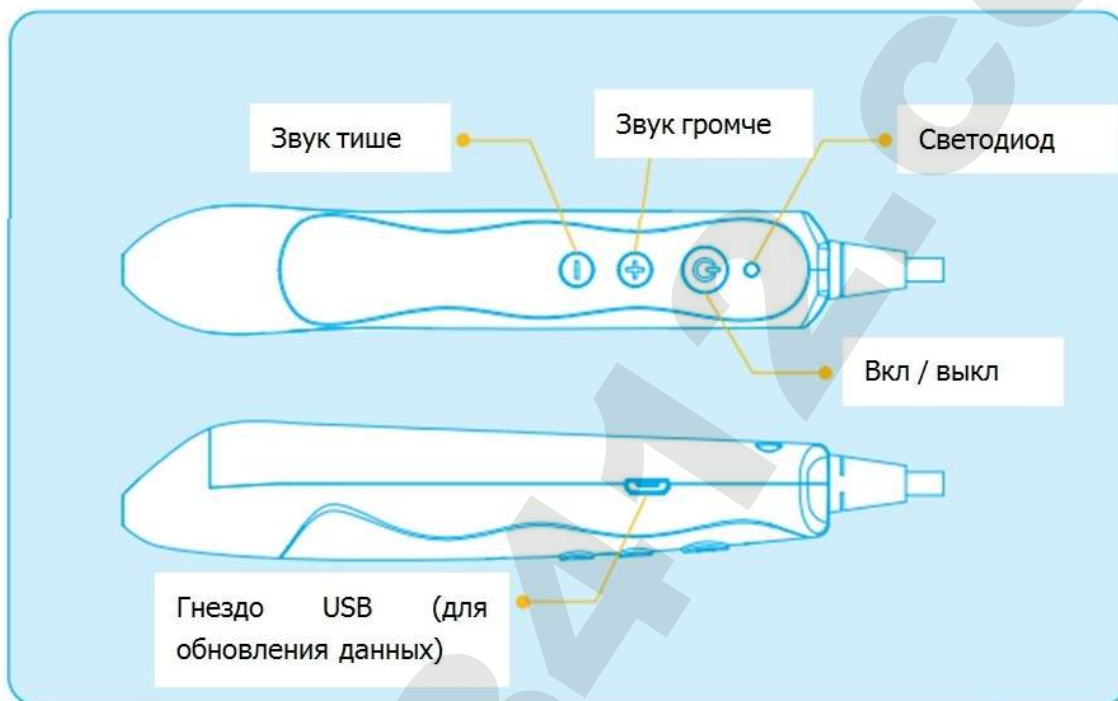

Комплект поставки

Начало работы

Для начала работы глобуса необходимо установить три батарейки типоразмера AA. Откройте крышку отсека для батареек, установите батарейки, соблюдая полярность, затем закройте крышку обратно.

Включение / выключение глобуса

Нажмите и удерживайте кнопку на Умной Ручке в течение 3-х секунд для включения глобуса. Вы услышите приветственное сообщение на фоне мелодии. Для выключения глобуса нажмите кнопку на Умной Ручке еще раз. В целях экономии заряда батареек глобус выключится автоматически в случае нескольких минут бездействия.