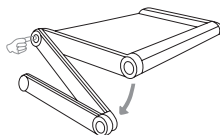

КАК СВЕРНУТЬ?

Шаг 1: Нажмите переключатели оси столика и сложите первое колено вровень со столешницей.

Шаг 2: Повторите со вторым и третьим коленом.