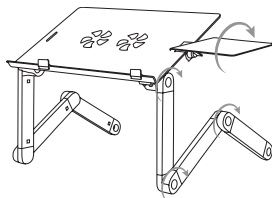

### ОСОБЕННОСТИ:

- Для ноутбуков диагональю от 7 "до 17";
- Регулировка высоты и угла наклона;
- Варианты использования: столик для ноутбука, письменный столик, журнальный столик.

### ХАРАКТЕРИСТИКИ:

- Материал: алюминий, пластик;
- Размеры панели (Д\*Ш): 42\*27,5см;
- Вес: 1,5кг;
- Регулируемая высота до 48см;
- Вес нагрузки до 15кг;
- Регулируемый угол наклона;
- Два вентилятора охлаждения, питание от USB порта.

### КАК СВЕРНУТЬ?

**Шаг 1:** Нажмите переключатели оси столика и сложите первое колено вровень со столешницей.

**Шаг 2:** Повторите со вторым и третьим коленом.

**Шаг 3:** После того, как все ноги выровнены, ваш стол сложен

Подставка для мыши может быть прикреплена к левой или правой стороне. Её можно снять убрав два фиксатора.

17" For  
Notebooks  
up to