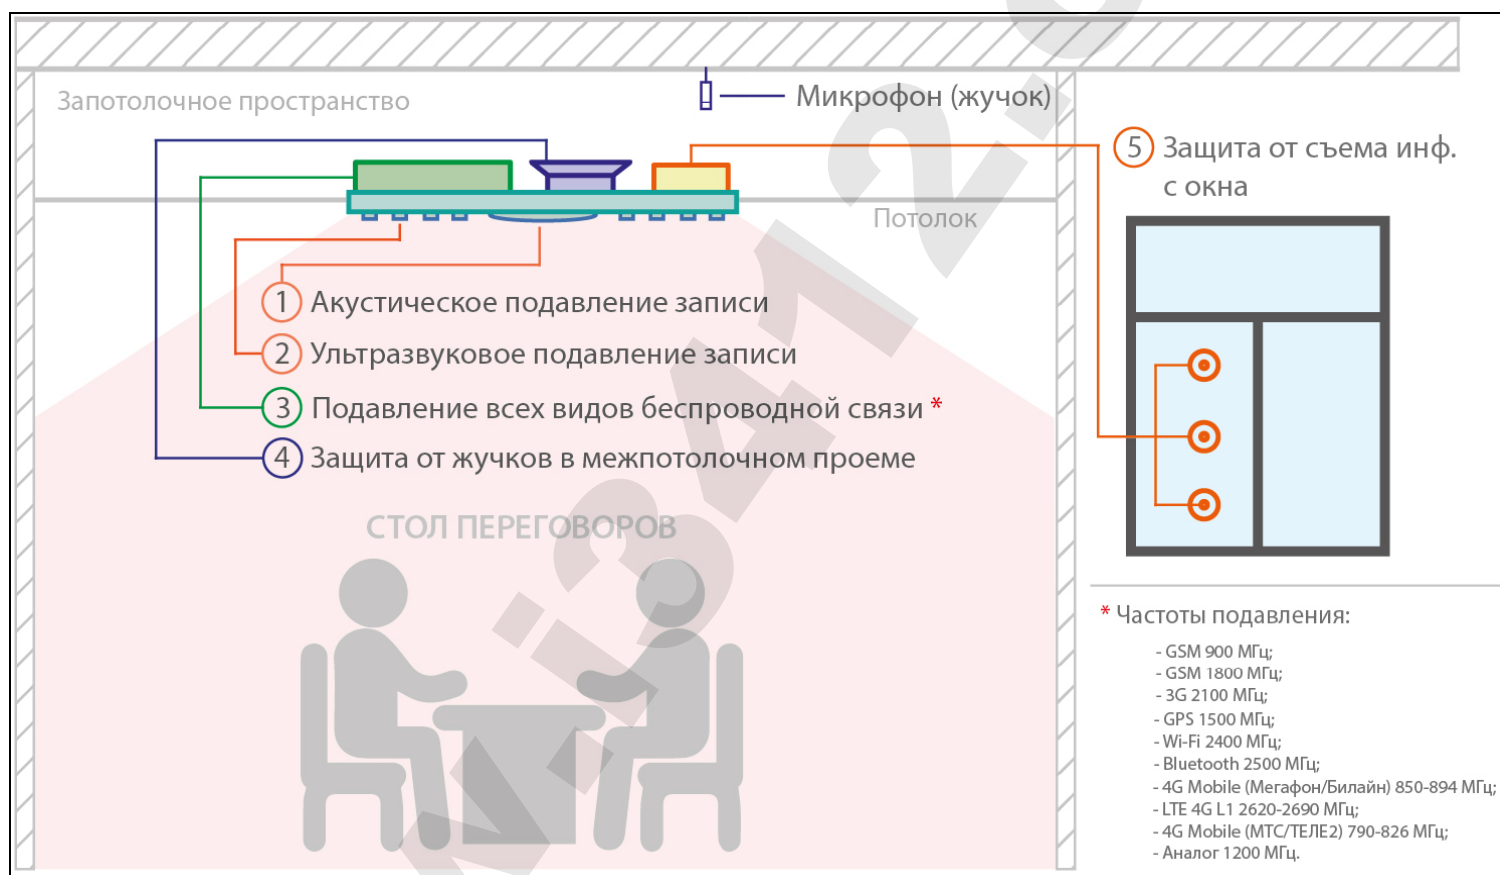

Рекомендации по использованию подавителей серии «Хамелеон UltraSonic-120-Phantom»

Подавитель необходимо разместить горизонтально в подвесном потолке типа «армстронг», размером 600х600 мм. Устанавливается вместо одной из плиток непосредственно над местом переговоров, в большинстве случаев это стол для совещаний. Ультразвуковые излучатели должны быть направлены в сторону предполагаемой скрытой аудиозаписи. Для достижения максимального эффекта необходимо проводить переговоры в небольшом помещении с минимальным количеством мебели, это необходимо для лучшего отражения ультразвукового излучения и распространения акустического эффекта «речевого хора».

Схема установки элементов

Подготовка к работе

Перед использованием устройства:

1. Извлеките подавитель упаковки;
2. Проверьте комплектацию;
3. Соберите систему на столе;
4. Подключите систему к сети 220В и проверьте перед установкой.

ВНИМАНИЕ! Если устройство транспортировалось на морозе, то необходимо не менее 3 часов подержать его в теплом помещении и только потом начинать эксплуатацию.