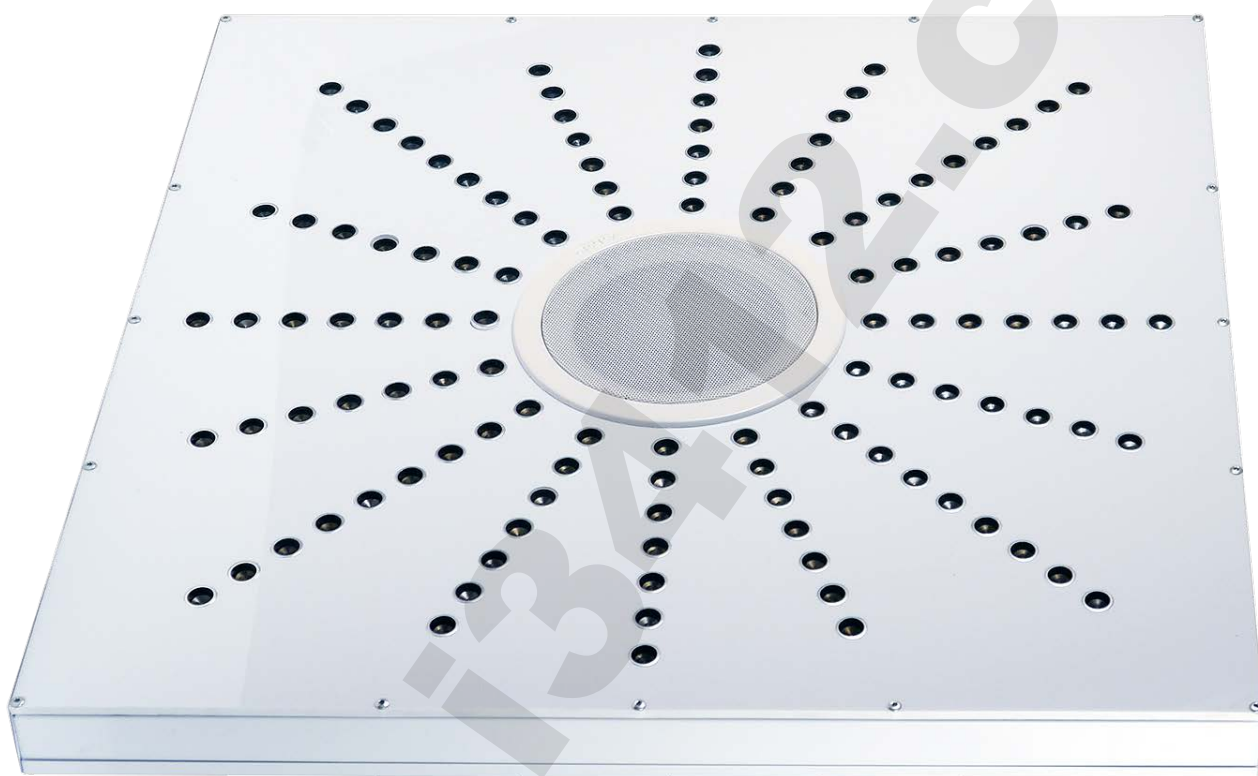

**Многофункциональный комплекс защиты
переговорных комнат**

«UltraSonic-120-Phantom»

**Руководство пользователя.
Инструкция по эксплуатации.**

**«ЛОГОС» г. Москва
(495) 799-12-24**