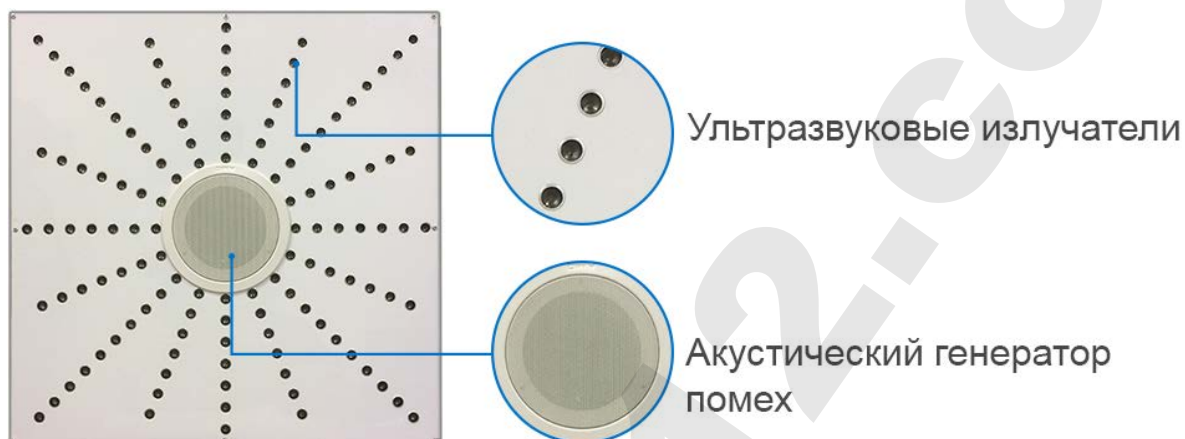

Общий вид подавителя и органов управления

Рекомендации по использованию подавителей серии «Хамелеон UltraSonic-120-Phantom»

Подавитель необходимо разместить горизонтально в подвесном потолке типа «армстронг», размером 600х600 мм. Устанавливается вместо одной из плиток непосредственно над местом переговоров, в большинстве случаев это стол для совещаний. Ультразвуковые излучатели должны быть направлены в сторону предполагаемой скрытой аудиозаписи. Для достижения максимального эффекта необходимо проводить переговоры в небольшом помещении с минимальным количеством мебели, это необходимо для лучшего отражения ультразвукового излучения и распространения акустического эффекта «речевого хора».