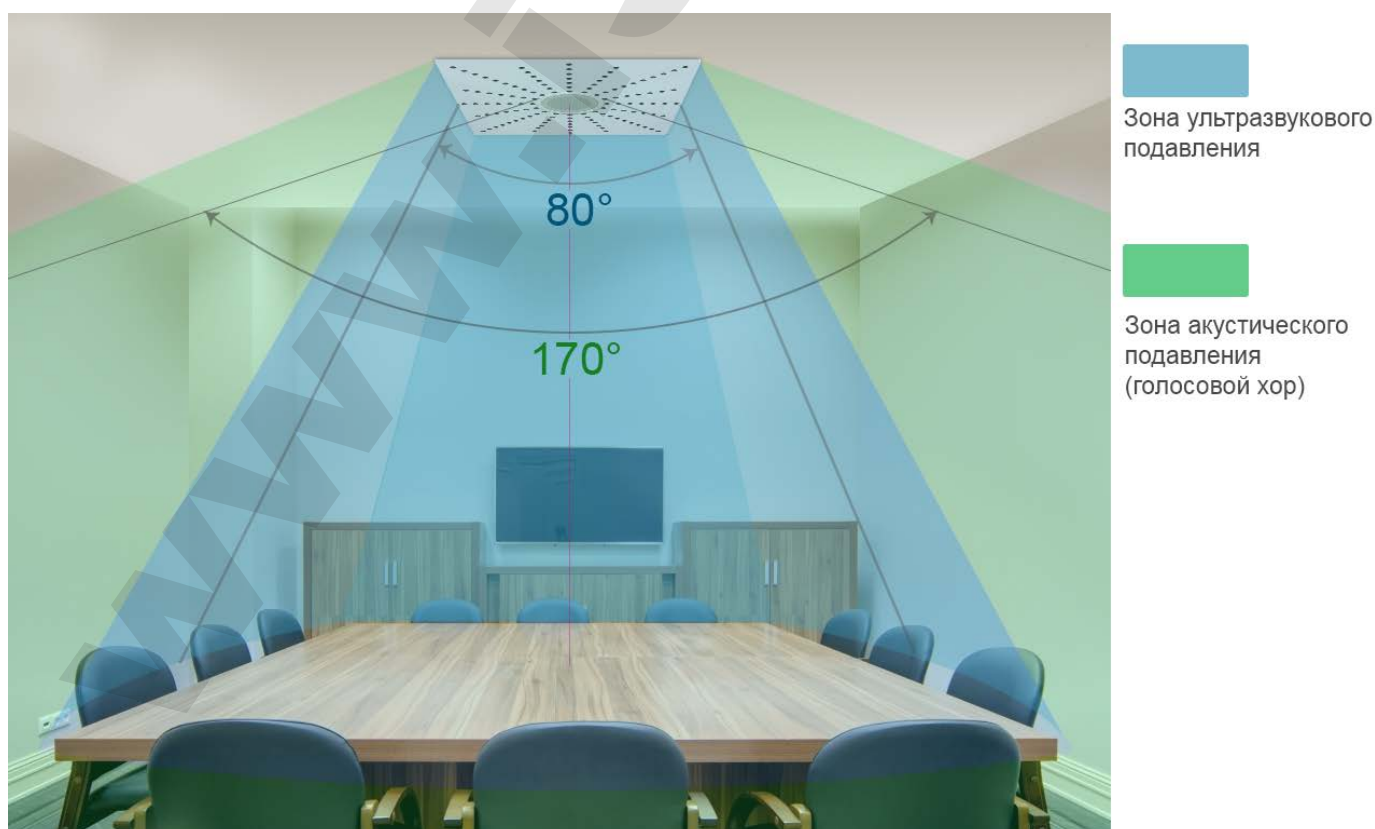

Важно! Для максимальной защиты от аудиозаписи и прослушивания с помощью микрофонов рекомендуется одновременно использовать ультразвуковое излучение и акустический «речевой хор».

Блокировка радиочастотной передачи аудио, видеоинформации. Устройство, оснащенное генератором помех, позволяет заблокировать дистанционную передачу данных по сетям сотовой связи и мобильного интернета в диапазонах радиочастот GSM, 3G, 4G LTE, 4G Mobile.

При включении режима блокировки беспроводной связи, будет невозможно передать информацию по средствам: SMS, MMS сообщения, электронным письмо, голосовым звонком и любыми другими способами доступными мобильному телефону, смартфону, планшету, а также беспроводному GSM микрофону или видеокамере.

Важно! Для обеспечения полной безопасности и предотвращения утечки важной информации на переговорах, рекомендуется использовать одновременно все режимы защиты: от аудиозаписи и прослушивания до передачи данных через беспроводную связь.

Защита от лазерных направленных микрофонов. Виброакустический эффект «зашумления окон» создает вибрационное воздействие на полотно стекла окна, что делает невозможным считывания речи человека при использовании лазерных направленных микрофонов или стетоскопов. В комплекте несколько пьезо-излучателей, которые устанавливаются на окно.

Диаграмма распространения ультразвукового излучения